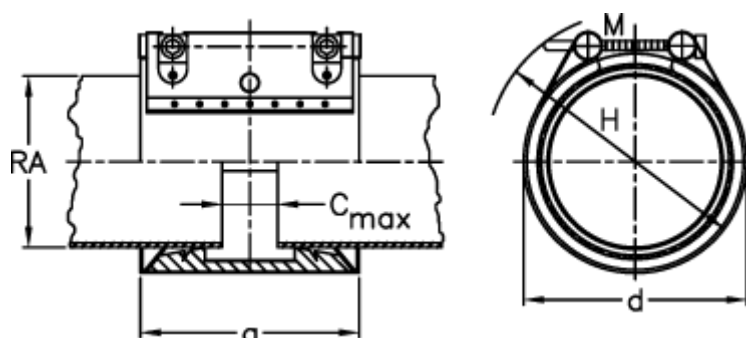

Varenummer: 025798600141
Beskrivelse: Norma Connect rørkobling
GRIP E W5 Ø=141,6 NBR, 16 bar

Mål

a	= 115
C max med båndindlæg	= 35
d	= 170
H	= 200
M (Skrue)	= M12
Nominelt tryk (bar)	= 16
RA	= 141.6
RA min-RA max	= 138,3-142,0